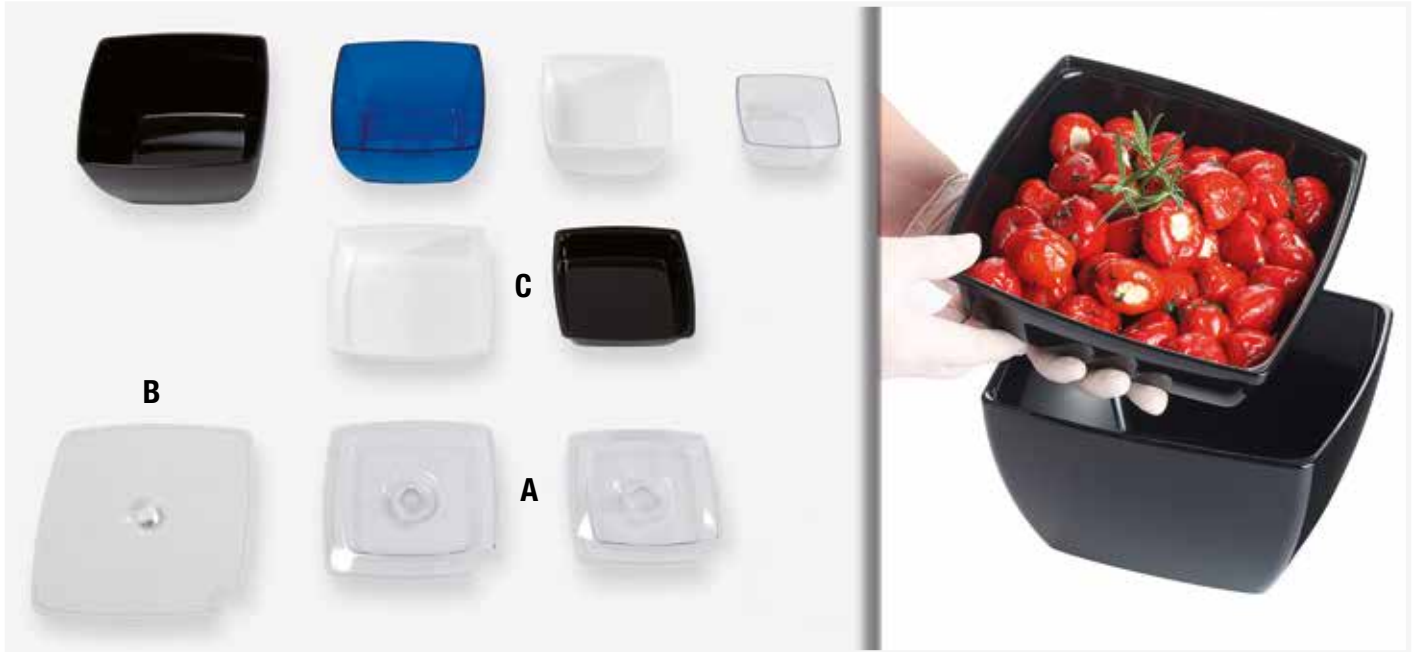

Schüssel BERN | Bowl BERN

Format/Size	ABS weiss/white	ABS schwarz/black	PC/SAN transparent	SAN blau/blue transp.	Deckel/Cover SAN transparent	VE/PU
140x140x70 mm/0.7l	125.10141407.07	125.10141407.17	125.10141407.70			5
180x180x90 mm/1.5l	125.10181809.07	125.10181809.17	125.10181809.70	125.40181809.55	A 126.401818.70	5
210x210x105 mm/2.75l	125.10212110.07	125.10212110.17	125.10212110.70	125.40212110.55	A 126.402121.70	5
250x250x125 mm/4.5l	125.10252512.07	125.10252512.17	125.10252512.70	125.40252512.55	B 126.202525.70/Acryl	5

Einlage zu Schüssel BERN | Insert for Bowl BERN

C 180x180x45 mm	125.10181804.07	125.10181804.17	125.10181804.70			5
C 210x210x45 mm	125.10212104.07	125.10212104.17	125.10212104.70			5