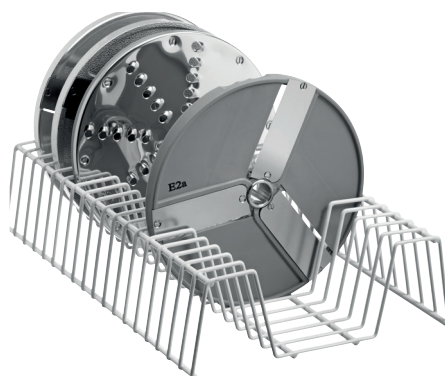

Lieferung inklusive 5 Schneidescheiben:

- Raspelscheibe Z3a, 3 mm
- Raspelscheibe Z5a, 5 mm
- Raspelscheibe Z7a, 7 mm
- Schneidescheibe E2a, 2 mm
- Schneidescheibe E4a, 4 mm

Weitere Scheiben sind als Zubehör erhältlich

Choix des autres disques

Référence: 120.325

Gemüseschneider

Coupe-légumes

Scheibenständer Support pour disques

Lieferung ohne Schneidescheiben
Livré sans disques

Best.-Nr.: A120.255
Référence: A120.255

Schneidescheiben für Scheiben Disques pour tranches

Scheibenstärke / Calibre des tranches:
Best.-Nr./Référence:

	E2a	E4a	E8a	E10a
Scheibenstärke / Calibre des tranches:	2 mm	4 mm	8 mm	10 mm
Best.-Nr./Référence:	120.307	120.308	120.309	120.310

Schneidescheiben für Stäbchen Disques pour bâtonnets

Scheibenstärke / Calibre des tranches:
Best.-Nr./Référence:

	H3a	H4a
Scheibenstärke / Calibre des tranches:	3 mm	4 mm
Best.-Nr./Référence:	120.311	120.312

Schneidescheiben zum Raspeln Disques pour râper