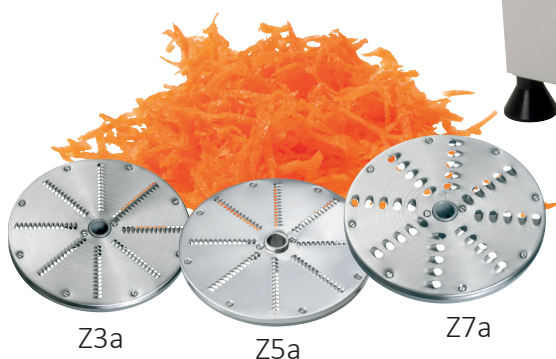

Gemüseschneider

Coupe-légumes

Gemüseschneider
Inklusive 5 Schneidescheiben

- Grosse Auswahl an weiteren Scheiben

Coupe-légumes
5 disques inclus

- Grand choix des autres disques

Z3a

Z5a

Z7a

E2a

E4a

Gemüseschneider

Inklusive 5 Schneidescheiben

- Gehäuse aus Aluguss
- Einfach zu handhaben und pflegeleicht
- Masse: B 240 x T 630 x H 500 mm

Anschlusswert: 1NAC 230V- 0.55 kW

Gewicht: 27.5 kg

Lieferung inklusive 5 Schneidescheiben:

- Raspelscheibe Z3a, 3 mm
- Raspelscheibe Z5a, 5 mm
- Raspelscheibe Z7a, 7 mm
- Schneidescheibe E2a, 2 mm
- Schneidescheibe E4a, 4 mm

Weitere Scheiben sind als Zubehör erhältlich

Best.-Nr.: 120.325

Coupe-légumes

5 disques inclus

- Fonte d'aluminium
- Entretien facile
- Dimensions: L 240 x P 630 x H 500 mm

Puissance: 1NAC 230V- 0.55 kW

Poids: 27.5 kg

Livraison avec 5 disques:

- Disque pour râper Z3a, 3 mm
- Disque pour râper Z5a, 5 mm
- Disque pour râper Z7a, 7 mm
- Disque pour tranches E2a, 2 mm
- Disque pour tranches E4a, 4 mm