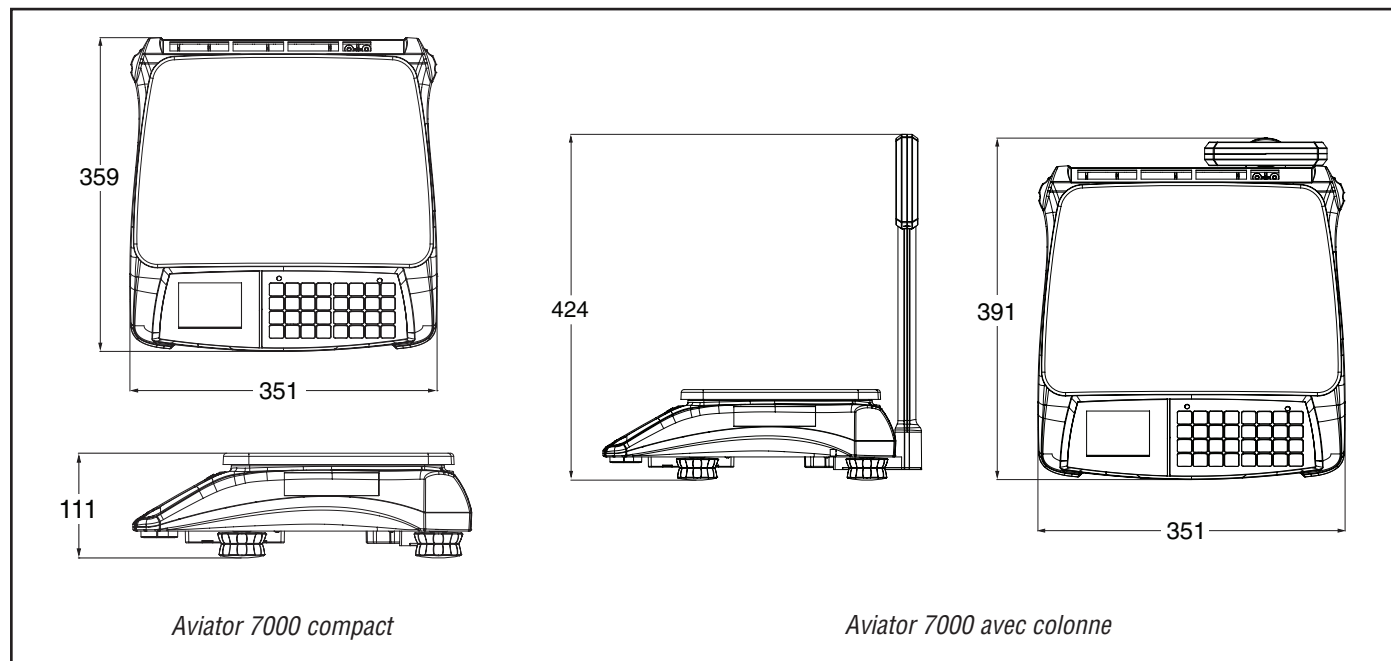

Aviator™ 7000 *Balance élaborée pour le calcul du prix*

Spécifications

Modèle	A71P3N	A71P6TN	A71PH12N	A71P15N	A71P15TN	A71P30N
Portée	3 kg/1 g	6 kg/2 g	12 kg/2 g	15 kg/5 g	15 kg/5 g	30 kg/10 g
Afficheur	Afficheur LCD avec rétroéclairage ; 6 chiffres pour le poids, 6 chiffres pour le prix unitaire, 7 chiffres pour le prix total et 4 chiffres pour la tare prédéfinie					
Touches	32 touches à effleurement					
Touches prédéfinies	16 touches, chaque touche peut stocker 2 PLU					
Plateau en acier inoxydable	240 x 337 mm (trapézoïde)					
Nombre de PLU	100					
Alimentation	Adaptateur secteur : 100 à 240 V CA, 50/60 Hz Piles : 6 piles NiMH ou D-Cell					
Poids brut/poids net	Version avec colonne : poids brut : 5,54 kg/ poids net : 3,73 kg Version compacte : poids brut : 5,23 kg/ poids net : 3,42 kg					
Emballage (L x P x H)	480 mm x 465 mm x 180 mm					
Environnement de travail	Température : -10 °C à +40 °C ; Humidité : 85%RH, sans condensation					
Environnement de stockage	Température : -25 °C à +50 °C ; Humidité : 85 % RH, sans condensation					
Fonction de pesage	Zéro, Tare, 100 g*, Taux de change*, Maintien*, Euro*, 1/2 lb*, 1/4 lb*, kg/lb*					
Communication	RS232/USB					

*Disponible uniquement dans certains pays

Dimensions extérieures

Accessoires

Pile rechargeable NiMH (6 pièces).....	72151831
Housse de protection en plastique pour plateau.....	72247039
Housse de protection en plastique pour boîtier.....	72247038
Plateau profond.....	72247115
Imprimante externe.....	72248934
Rouleau de ticket.....	83032812
Câble pour imprimante externe.....	72249531
Connecteur RS232 pour point de vente.....	72237981
Connecteur USB pour point de vente.....	72237984

Le document est sujet à des modifications techniques

Référence OHAUS

www.ohaus.com

* ISO 9001:2008
Système d'assurance qualité agréé

8077574 © Copyright Ohaus Corporation